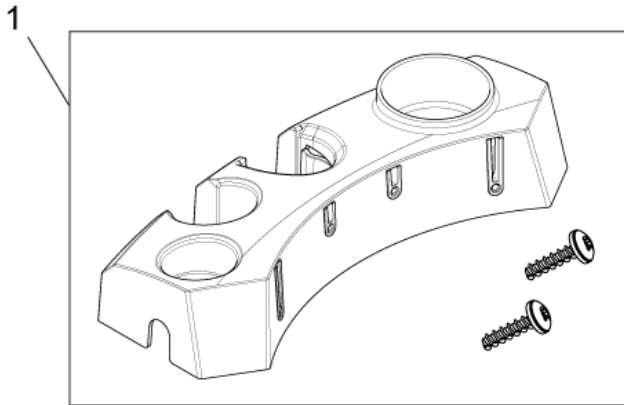

Container, GWD 350, GWD 375

GD 320, 335, 350 & 375

08-04-2011

StyMiste ID

B59315

15

Container, GWD 350, GWD 375

GD 320, 335, 350 & 375

08-04-2011

StyMiste ID

B59315

16

Pos	Vare nr.	Ant	Beskrivelse	EAN
1	140 9517 500	1	HOLDER BEHOLDER GWD 350 GWD 375	7319519640
2	140 8685 500	2	LÅS F. BEHOLDER MAXXI	7319519640
3	140 7604 500	1	AFTAPNINGSSLANGE MAXXI	7319519640
4	140 9514 500	1	BEHOLDER 75L GWD 375 MED TØMMEVENTIL	7319519640
4	140 9515 500	1	BEHOLDER 50L GWD 350	7319519640
5	140 7204 500	1	SLANGEINDGANG	7319519640
6	147 1123 500	1	CONT.75L CPL STEEL GREY	7319519660
7	107402899	1	INDGANGSSTUDS	7319519684