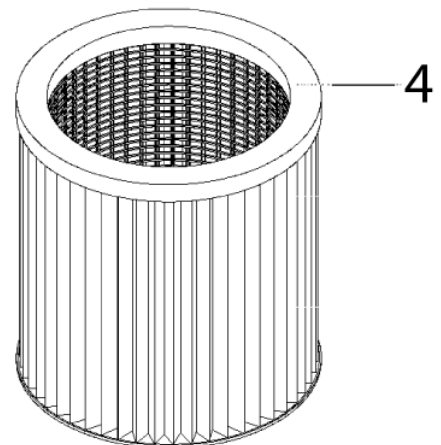

Filter and dustbags. All models

GD 320, 335, 350 & 375

08-04-2011

StyMiste ID

B59323

23

Filter and dustbags. All models

GD 320, 335, 350 & 375

08-04-2011

StyMiste ID

B59323

24

Pos	Vare nr.	Ant	Beskrivelse	EAN
1	147 0745 010	3	STØVPOSER 3 STK. GWD 350/375	5715492032
1	147 0746 010	3	STØVPOSE SELVLUKKER 3STK GWD 350/350-2/375/375-2	5715492032
2	140 8670 500	1	KIT HEPA T.TØRR/VÅT SUG Not for model 350 and 375	7319519647
3	140 8658 500	1	FILTER POSE GD 320/GWD300 Wet & Dry filter, for GWD 320, 335	7319519639
3	140 8658 510	1	FILTER POSE GD320 Dry filter, for GD 320	7319519639
3	140 8658 520	1	NYLON FILTER SÆK Nylon filter, for GWD 320, 335	7319519656
3	140 8658 530	1	FILTER SACK WET GWD/MAXXI Wet filter, for GWD 320, 335	7319519671
3	140 9512 500	1	FILTER INCL. FLYDER GWD 350/375 Wet & Dry filter, for GWD 350, 375	7319519641
3	140 9512 510	1	FILTERPOSE Wet filter, for GWD 350, 375	7319519671
4	140 8686 500	1	FILTER CARTRIDGE GD 320, GWD 300-SERIES	7319519641
5	140 8682 500	1	MOTOR FILTER GD320/GWD300	7319519639
2B	140 8678 500	1	FILTER HEPA KOMPL	7319519644