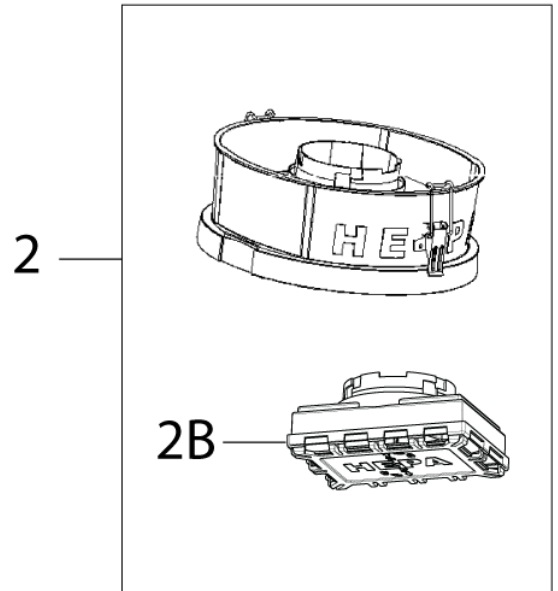

Filter and dustbags. All models

GD 320, 335, 350 & 375

08-04-2011

StyMiste ID

B59323

23

Filter and dustbags. All models

GD 320, 335, 350 & 375

08-04-2011

StyMiste ID

B59323

24

Pos	Vare nr.	Ant	Beskrivelse	EAN
1	147 0745 010	3	STØVPOSER 3 STK. GWD 350/375	5715492032
1	147 0746 010	3	STØVPOSE SELVLUKKER 3STK GWD 350/350-2/375/375-2	5715492032
2	140 8670 500	1	KIT HEPA T.TØRR/VÅT SUG Not for model 350 and 375	7319519647
3	140 8658 500	1	FILTER POSE GD 320/GWD300 Wet & Dry filter, for GWD 320, 335	7319519639
3	140 8658 510	1	FILTER POSE GD320 Dry filter, for GD 320	7319519639
3	140 8658 520	1	NYLON FILTER SÆK Nylon filter, for GWD 320, 335	7319519656
3	140 8658 530	1	FILTER SACK WET GWD/MAXXI Wet filter, for GWD 320, 335	7319519671
3	140 9512 500	1	FILTER INCL. FLYDER GWD 350/375 Wet & Dry filter, for GWD 350, 375	7319519641
3	140 9512 510	1	FILTERPOSE Wet filter, for GWD 350, 375	7319519671
4	140 8686 500	1	FILTER CARTRIDGE GD 320, GWD 300-SERIES	7319519641
5	140 8682 500	1	MOTOR FILTER GD320/GWD300	7319519639
2B	140 8678 500	1	FILTER HEPA KOMPL	7319519644