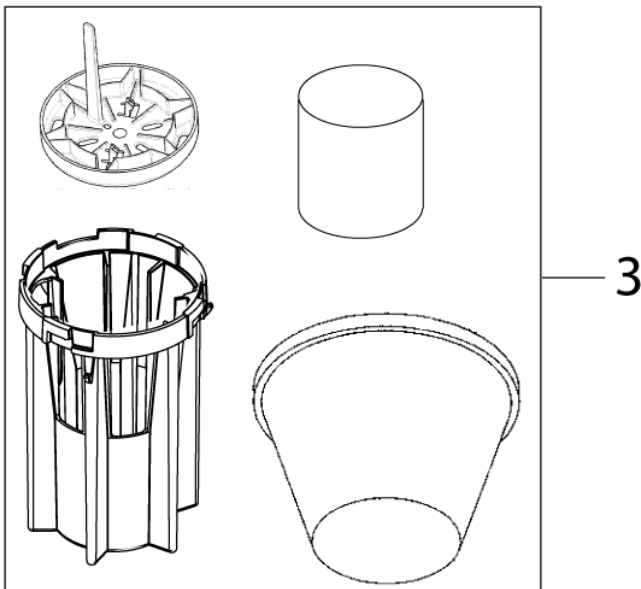

Filter and dustbags. All models

GD 320, 335, 350 & 375

08-04-2011

StyMiste ID

B59323

23

Filter and dustbags. All models

GD 320, 335, 350 & 375

08-04-2011

StyMiste ID

B59323

24

Pos	Vare nr.	Ant	Beskrivelse	EAN
1	147 0745 010	3	STØVPOSER 3 STK. GWD 350/375	5715492032
1	147 0746 010	3	STØVPOSE SELVLUKKER 3STK GWD 350/350-2/375/375-2	5715492032
2	140 8670 500	1	KIT HEPA T.TØRR/VÅT SUG Not for model 350 and 375	7319519647
3	140 8658 500	1	FILTER POSE GD 320/GWD300 Wet & Dry filter, for GWD 320, 335	7319519639
3	140 8658 510	1	FILTER POSE GD320 Dry filter, for GD 320	7319519639
3	140 8658 520	1	NYLON FILTER SÆK Nylon filter, for GWD 320, 335	7319519656
3	140 8658 530	1	FILTER SACK WET GWD/MAXXI Wet filter, for GWD 320, 335	7319519671
3	140 9512 500	1	FILTER INCL. FLYDER GWD 350/375 Wet & Dry filter, for GWD 350, 375	7319519641
3	140 9512 510	1	FILTERPOSE Wet filter, for GWD 350, 375	7319519671
4	140 8686 500	1	FILTER CARTRIDGE GD 320, GWD 300-SERIES	7319519641
5	140 8682 500	1	MOTOR FILTER GD320/GWD300	7319519639
2B	140 8678 500	1	FILTER HEPA KOMPL	7319519644