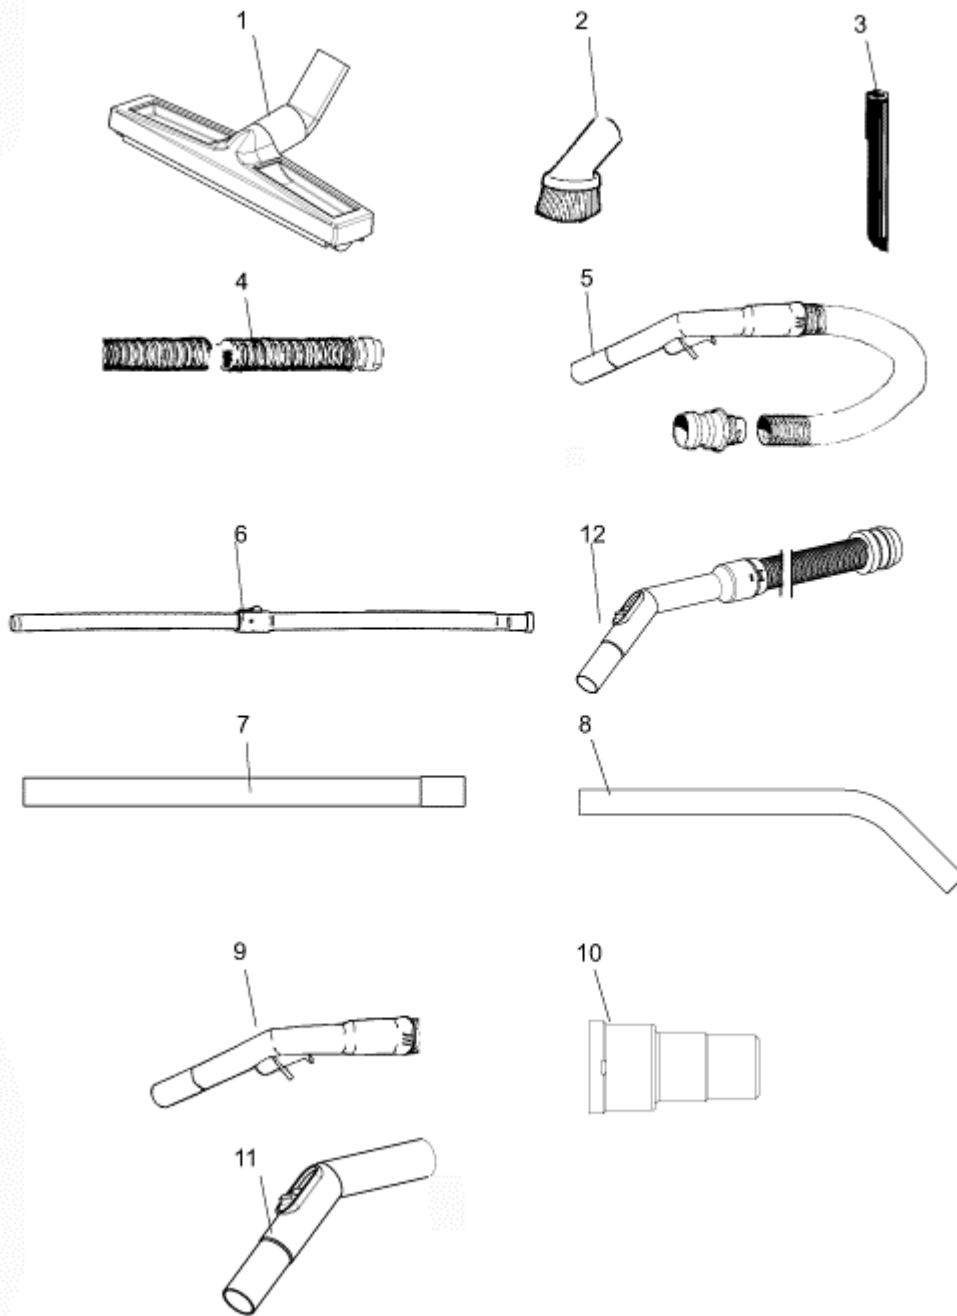

Nozzles and hoses. All models

GD 320, 335, 350 & 375

08-04-2011

StyMiste ID

B59321

21

Nozzles and hoses. All models

GD 320, 335, 350 & 375

08-04-2011

StyMiste ID

B59321

22

Pos	Vare nr.	Ant	Beskrivelse	EAN
1	140 9598 500	1	MUNNSTYKKE,VÅT,GWD D32 SORT	7319519639
1	140 9598 510	1	MUNNSTYKKE,BØRSTE,D32 SORT	7319519639
1	140 9598 520	1	MUNNSTYKKE,VÅD,D40 SORT	7319519641
1	140 9598 530	1	MUNNSTYKKE,BØRSTE D40 SORT	7319519641
2	140 8244 500	1	RUNDBØRSTE Ø32	7319519658
3	140 8012 500	1	CREVICE NOZZLE KIT	7319519658
3	140 9599 500	1	MUNNSTYKKE,FUGE,D40,SORT	7319519641
4	140 9595 500	1	SLANGE, PLAST, D40 40MM, 1,9M	7319519641
5	140 6430 500	1	SUGESLANGE 32MM UZ934	7319519631
6	81906500	1	RØR, TELESKOP 32MM STÅL	5715492011
7	140 8246 040	1	RØR, FORLENGER 32 MM STÅL	7319519607
7	140 9597 500	1	RØR,FORLÆNGER D40, STÅL SORT,500MM	7319519641
8	140 9596 500	1	RØR, BUET STÅL D40	7319519641
9	140 7584 500	1	RØR, BUET GM110/130 HOSE HANDLE FOR 32 MM HOS	7319519631
10	60916	1	ADAPTOR F. VÆRKTØJ	4005337609
11	147 1003 500	1	BENT END D32	7319519657
			For Craftsman versions	
12	147 1002 500	1	HOSE CPL GWD CRAFTSMAN	7319519656

NOTE

32 mm accessories for GD 320, GWD 320 GWD 335.

40 mm accessories for GWD 350 and GWD 375.

60916 Tool socket 127/35/38, is used between the hose and the electrical tool, at the models GWD 320 Craftsman, GWD 335 Craftsman.