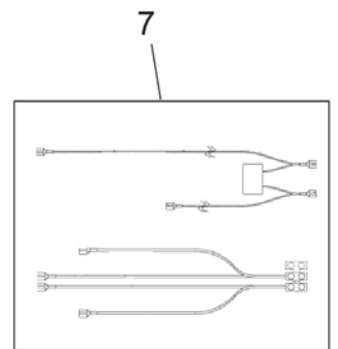

Motor top GWD 320, GWD 335

GD 320, 335, 350 & 375

08-04-2011

StyMiste ID

B5935

5

Motor top GWD 320, GWD 335

GD 320, 335, 350 & 375

08-04-2011

StyMiste ID

B5935

6

Pos	Vare nr.	Ant	Beskrivelse	EAN
1	140 8689 500	1	EL-MOTOR KOMPL. 220-240V	7319519639
1	140 8689 510	1	FAN UNIT BP 100-120	7319519639
2	140 9537 500	2	KONTAKT MAXXI WD	7319519639
3	12003805	1	NETLEDN.KOMPLET GD1010 US	5715492003
3	12222501	1	KIT FOR NETLEDNING 10M EU	5715492008
3	12222503	1	KIT FOR NETLEDNING 10M UK	5715492008
3	12222506	1	KIT F.NETLEDN.10M AUS/NZ	5715492008
3	147 1042 010	1	CORD SET CHINA 12.5M	7319519659
4	140 6560 500	1	AFLASTNING M. SKRUER MAXX	7319519640
5	140 8652 500	1	TOPDÆKSEL GD 320 GWD 320/335	7319519640
6	140 8650 500	1	HÅNDTAG GD 320 GWD 320/335	7319519640
7	140 7042 500	1	LEDNINGER F. MAXXI WD 3	7319519640
8	140 8653 500	1	MOTORINDDÆKNING F. MAXXI	7319519640
9	140 8680 500	1	KURV M. FLYDER	7319519640
10	140 8664 500	1	CHASSIS GD 320 GWD 320/335	7319519640
11	147 1119 500	1	BESKYTTLESKAPPE F.KURV	7319519660
12	140 8698 510	1	TILBEHØRSHOLDER MAXXI WD	7319519646
NI	107402147	1	LABEL KIT FOR US GWD MACHINES	(US only) 7319519679
NI	140 9583 000	1	CARTON GWD 335 LINEDRAWING	BOX FOR RE-PACK 7319519638