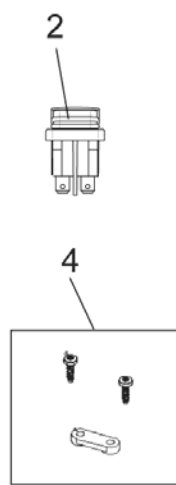

Motor top GWD 320, GWD 335

GD 320, 335, 350 & 375

08-04-2011

StyMiste ID

B5935

5

Motor top GWD 320, GWD 335

GD 320, 335, 350 & 375

08-04-2011

StyMiste ID

B5935

6

Pos	Vare nr.	Ant	Beskrivelse	EAN
1	140 8689 500	1	EL-MOTOR KOMPL. 220-240V	7319519639
1	140 8689 510	1	FAN UNIT BP 100-120	7319519639
2	140 9537 500	2	KONTAKT MAXXI WD	7319519639
3	12003805	1	NETLEDN.KOMPLET GD1010 US	5715492003
3	12222501	1	KIT FOR NETLEDNING 10M EU	5715492008
3	12222503	1	KIT FOR NETLEDNING 10M UK	5715492008
3	12222506	1	KIT F.NETLEDN.10M AUS/NZ	5715492008
3	147 1042 010	1	CORD SET CHINA 12.5M	7319519659
4	140 6560 500	1	AFLASTNING M. SKRUER MAXX	7319519640
5	140 8652 500	1	TOPDÆKSEL GD 320 GWD 320/335	7319519640
6	140 8650 500	1	HÅNDTAG GD 320 GWD 320/335	7319519640
7	140 7042 500	1	LEDNINGER F. MAXXI WD 3	7319519640
8	140 8653 500	1	MOTORINDDÆKNING F. MAXXI	7319519640
9	140 8680 500	1	KURV M. FLYDER	7319519640
10	140 8664 500	1	CHASSIS GD 320 GWD 320/335	7319519640
11	147 1119 500	1	BESKYTTLESKAPPE F.KURV	7319519660
12	140 8698 510	1	TILBEHØRSHOLDER MAXXI WD	7319519646
NI	107402147	1	LABEL KIT FOR US GWD MACHINES	(US only) 7319519679
NI	140 9583 000	1	CARTON GWD 335 LINEDRAWING	BOX FOR RE-PACK 7319519638