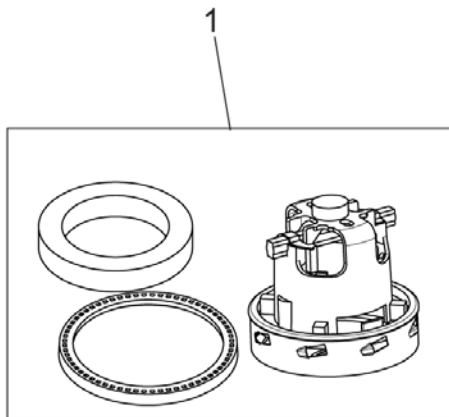

Motor top GWD 320 Craftsman

GD 320, 335, 350 & 375

08-04-2011

StyMiste ID

B5937

7

Motor top GWD 320 Craftsman

GD 320, 335, 350 & 375

08-04-2011

StyMiste ID

B5937

8

Pos	Vare nr.	Ant	Beskrivelse	EAN
1	140 8689 500	1	EL-MOTOR KOMPL. 220-240V	7319519639
1	140 8689 510	1	FAN UNIT BP 100-120	7319519639
1	140 8689 520	1	FAN UNIT BP 1000W 100-120V	7319519658
2	140 8677 500	2	KONTAKT GWD 320	7319519640
3	140 5669 500	1	CORD SET EU 10.5M	7319519640
3	140 6777 500	1	CORD SET UK 10M	7319519640
4	140 6560 500	1	AFLASTNING M. SKRUER MAXX	7319519640
5	140 8666 500	1	COVER OUTER CRAFTSMAN GREY	7319519641
6	140 8650 500	1	HÅNDTAG GD 320 GWD 320/335	7319519640
7	140 8690 500	1	ELECTRICAL OUTLET F/EU-PLUG	7319519640
7	140 8690 510	1	ELECTRIC OUTLET F/UK-PLUG	7319519640
7	140 8690 520	1	ELECTRIC OUTLET F/AU/NZ PLUG	7319519640
8	140 8653 500	1	MOTORINDDÆKNING F. MAXXI	7319519640
9	140 8680 500	1	KURV M. FLYDER	7319519640
10	140 8664 500	1	CHASSIS GD 320 GWD 320/335	7319519640
12	140 8679 500	1	CIRCUIT BOARD	7319519640
13	147 1119 500	1	BESKYTTLSESKAPPE F.KURV	7319519660
14	140 8698 510	1	TILBEHØRSHOLDER MAXXI WD	7319519646
NI	107402147	1	LABEL KIT FOR US GWD MACHINES	(US only) 7319519679