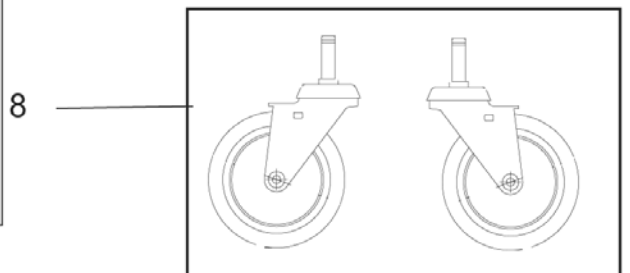

Trolleys, GD 320, GWD 320, 335, 350, 375

GD 320, 335, 350 & 375

08-04-2011

StyMiste ID

B59317

17

Trolleys, GD 320, GWD 320, 335, 350, 375

GD 320, 335, 350 & 375

08-04-2011

StyMiste ID

B59317

18

Pos	Vare nr.	Ant	Beskrivelse	EAN
1	140 8446 600	2	BAGHJUL GWD 2 STK.	7319519639
2	140 8662 500	1	RAMME TIL VOGN GWD300-SERIEN	7319519641
3	140 6422 500	2	HJUL,FRONT UZ 934 2STK	7319519631
4	140 9519 500	1	HANDLE TROLLEY	7319519641
5	140 9544 500	1	FITTINGS F. VOGN MAXXI 7	7319519641
6	140 9518 500	1	BUND U/HJUL GWD350-375	7319519641
7	140 8156 500	2	HJUL M.AKSEL MAXXI 7	7319519641
8	140 5476 500	2	DREJEHJUL MAXXI WD 7	7319519641

Note:

Item 1 to 3 are related to: 320 GWD 320, GWD 335

Item 4 to 8 are related to: GWD 350 & GWD 375