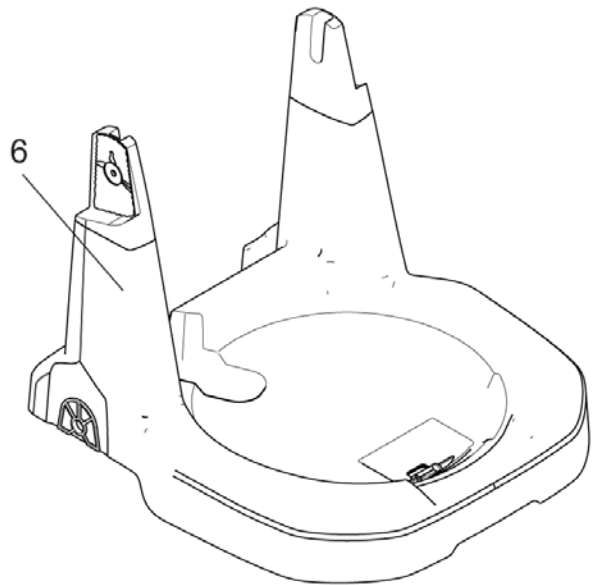

Trolleys, GD 320, GWD 320, 335, 350, 375

GD 320, 335, 350 & 375

08-04-2011

StyMiste ID

B59317

17

Trolleys, GD 320, GWD 320, 335, 350, 375

GD 320, 335, 350 & 375

08-04-2011

StyMiste ID

B59317

18

Pos	Vare nr.	Ant	Beskrivelse	EAN
1	140 8446 600	2	BAGHJUL GWD 2 STK.	7319519639
2	140 8662 500	1	RAMME TIL VOGN GWD300-SERIEN	7319519641
3	140 6422 500	2	HJUL,FRONT UZ 934 2STK	7319519631
4	140 9519 500	1	HANDLE TROLLEY	7319519641
5	140 9544 500	1	FITTINGS F. VOGN MAXXI 7	7319519641
6	140 9518 500	1	BUND U/HJUL GWD350-375	7319519641
7	140 8156 500	2	HJUL M.AKSEL MAXXI 7	7319519641
8	140 5476 500	2	DREJEHJUL MAXXI WD 7	7319519641

Note:

Item 1 to 3 are related to: 320 GWD 320, GWD 335

Item 4 to 8 are related to: GWD 350 & GWD 375